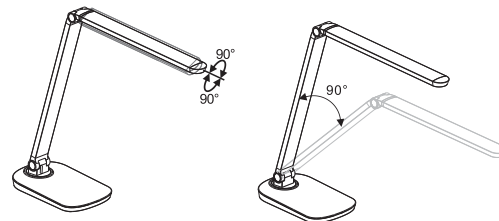

A luz de secretária LED é ideal como uma solução de iluminação suave para a casa.

Painel de controlo

Vista traseira

..... Carregar o seu telemóvel e tablet através da porta USB

ESPECIFICAÇÕES TÉCNICAS:

Cor: Preto