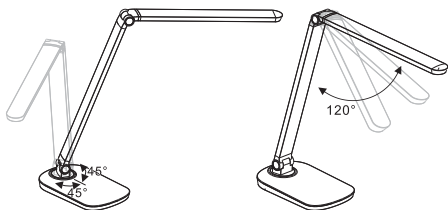

Lampa biurkowa LED idealnie nadaje się jako przyjazne oświetlenie dla domu.

Panel sterowania

Widok z tyłu

..... Naładuj swój telefon komórkowy i tablet przez port USB

SPECYFIKACJA TECHNICZNA:

Czarny:kolor
 Wymiary: 51.5 cm x 13.5 cm x 39.4 cm
 Materiały: ABS
 Napięcie: 8W
 Lumen: 430 Lumen
 żywotność LED: 50000 godzin
 Temperatura barwowa: 2700-6500 K
 Kolory: ciepły i zimny
 LED: 42 energooszczędne diody LED SMD
 Funkcja: 2 poziomy ustawień jasności
 Możliwość przyciemniania
 Kolor regulowany
 Dodatek: Wbudowana ładowarka USB
 Funkcja timera