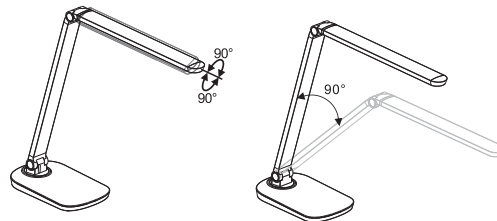

The LED desk light is ideal as a friendly lighting solution for home.

CONTROL PANEL

BACK VIEW

TECHNICAL SPECIFICATIONS:

Color:Black
 Dimensions:51.5cm x 13.5 cm x 39.4 cm
 Materials:ABS
 Voltage:8W
 Lumen:430Lumen
 LED lifetime:50000 hours
 Color temperature: 2700-6500 K
 Colors:Warm white, cool white
 LED:42 energy saving SMD LEDs
 Function:2 preset brightness settings
 Dimmable
 Color adjustable
 Extra:Built-in USB charger
 Timer function

La lámpara LED de escritorio le ofrece una iluminación ideal para su casa.

Panel de Control

Back view

ESPECIFICACIONES TÉCNICAS:

Color: Negro
 Dimensiones: 51.5cm x 13.5 cm x 39.4 cm
 Material: ABS
 Tensión: 8 W
 Intensidad: 430 Lumen
 Vida útil LED: 50000 horas
 Temperatura del color: 2700-6500 K
 Colores: Blanco cálido, blanco frío
 LED: 42 SMD LEDs de ahorro de energía
 Funciones: 2 ajustes de luminosidad predefinidos
 Regulable
 Color regulable
 Extra: Cargador USB incorporado
 Función temporizador