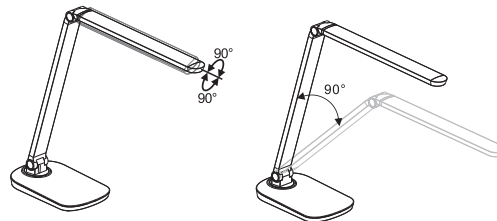

La lampada da scrivania a LED è la soluzione luminosa ideale per la tua casa.

Pannello di controllo

Back view

..... Ricarica per cellulare e Tablet grazie alla presenza della porta USB

SPECIFICHE TECNICHE:

Colore:Nero
 Dimensioni:51.5cm x 13.5 cm x 39.4 cm
 Materiale:ABS
 Voltaggio:8W
 Lumen:430Lumen
 Durata di vita media LED:50000 hours
 Colorazione: 2700-6500 K
 Colore:Bianco caldo, bianco freddo
 LED:42 a risparmio energetico SMD LEDs
 Funzioni:2 impostazioni di luminosità preimpostate
 Dimmerabile
 Colorazione regolabile
 Extra:Presenza di ricarica USB
 Funzione con Timer