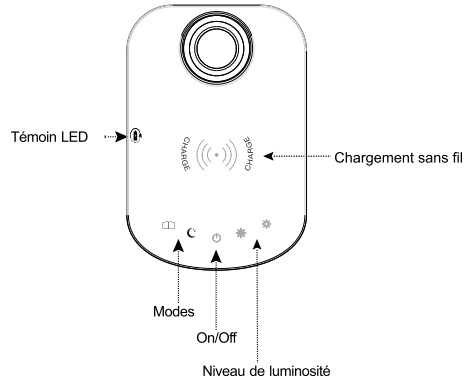

La lampe de bureau LED est la solution d'éclairage idéale pour votre maison.

Panneau de Contrôle

Vue de derrière

..... Vous pouvez brancher un câble USB pour charger votre smartphone ou tablette