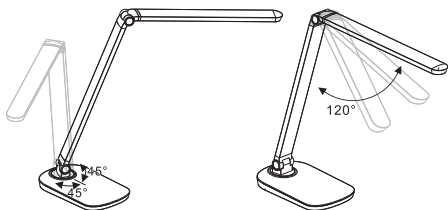

Het LED-bureaulampje is ideaal als een vriendelijke verlichtingsoplossing voor thuis.

Controle paneel

Achteraanzicht

..... Laad uw mobiele telefoon en tablet-pc op via de USB poort

TECHNISCHE SPECIFICATIES: