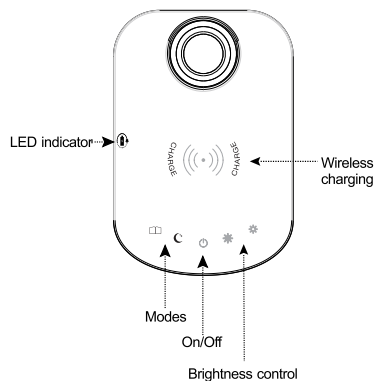

The LED desk light is ideal as a friendly lighting solution for home.

CONTROL PANEL

BACK VIEW

TECHNICAL SPECIFICATIONS:

Color:Black
 Dimensions:51.5cm x 13.5 cm x 39.4 cm
 Materials:ABS
 Voltage:8W
 Lumen:430Lumen
 LED lifetime:50000 hours
 Color temperature: 2700-6500 K
 Colors:Warm white, cool white
 LED:42 energy saving SMD LEDs
 Function:2 preset brightness settings
 Dimmable
 Color adjustable
 Extra:Built-in USB charger
 Timer function

La lámpara LED de escritorio le ofrece una iluminación ideal para su casa.

Panel de Control

Back view

ESPECIFICACIONES TÉCNICAS:

Color: Negro
 Dimensiones: 51.5cm x 13.5 cm x 39.4 cm
 Material: ABS
 Tensión: 8 W
 Intensidad: 430 Lumen
 Vida útil LED: 50000 horas
 Temperatura del color: 2700-6500 K
 Colores: Blanco cálido, blanco frío
 LED: 42 SMD LEDs de ahorro de energía
 Funciones: 2 ajustes de luminosidad predefinidos
 Regulable
 Color regulable
 Extra: Cargador USB incorporado
 Función temporizador

Abmessungen: 51.5cm x 13.5 cm x 39.4 cm

Werkstoffe: ABS

Spannung: 8W

Lumen: 430Lumen

LED-Lebensdauer: 50000 Stunden

Farbtemperatur: 2700-6500 K

Farben: Warmweiß, Kaltweiß

LED: 42 energiesparende SMD-LEDs

Dimensões: 51.5cm x 13.5 cm x 39.4 cm

Materiais: ABS

Voltagem: 8W

Lúmen: 430Lúmen

LED tempo de vida: 50000 horas

Cor temperature: 2700-6500 K

Cores: Branco morno, branco fresco

LED: 42 SMD LEDs economizador de energia