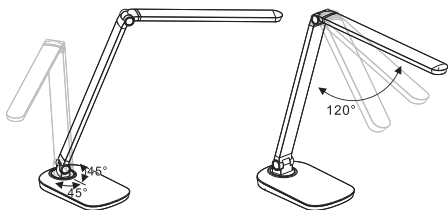

A luz de secretária LED é ideal como uma solução de iluminação suave para a casa.

Painel de controlo

Vista traseira

..... Carregar o seu telemóvel e tablet através da porta USB

ESPECIFICAÇÕES TÉCNICAS:

Cor: Preto