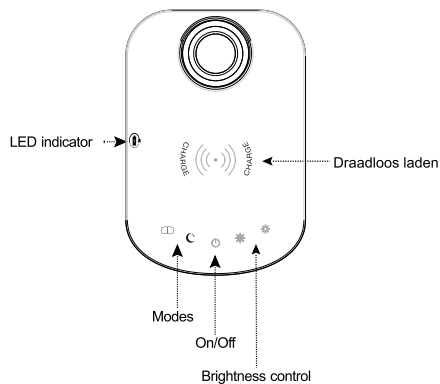

Die LED-Tischleuchte ist ideal als freundliche Lichtlösung für zu Hause.

Bedienfeld

Back view

..... Laden Sie Ihr Handy und Ihren Tablet-Computer über den USB-Anschluss auf.

TECHNISCHE DATEN:

Farbe: Schwarz

Funktion: 2 voreingestellte Helligkeitseinstellungen

Dimmbar

Farbe einstellbar

Extra: Eingebautes USB-Ladegerät

Timer-Funktion

WARNUNG VOR DEM GEBRAUCH DER LAMPE

- Unter keinen Umständen reparieren, demontieren oder Änderungen vornehmen.
- Nicht in der Nähe von Wärmequellen oder in direkter Sonneneinstrahlung aufstellen.
- Auf ebenen, sicheren Untergrund legen.
- Verwenden Sie NUR das mitgelieferte Netzteil.
- Verwenden Sie keine Geräte mit ausgefranzten oder beschädigten Stromkabeln.
- Berühren Sie elektrische Geräte nicht mit nassen Händen.
- Bitte halten Sie das Licht und alle Geräte trocken und sauber.
- Ziehen Sie den Adapter ab, wenn die Leuchte nicht benutzt wird.
- Nur mit einem weichen, trockenen Tuch reinigen und keine Lösungsmittel oder Reinigungslösungen verwenden.
- Keine Überlastung der Stromkreise, da dies zu einem elektrischen Schlag oder Brand führen kann.

Het LED-bureaulampje is ideaal als een vriendelijke verlichtingsoplossing voor thuis.

Controle paneel

Achteraanzicht

..... Laad uw mobiele telefoon en tablet-pc op via de USB poort

TECHNISCHE SPECIFICATIES: