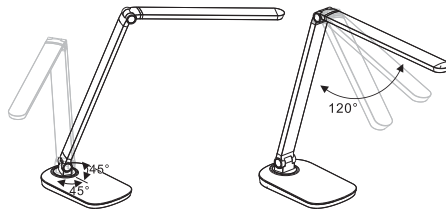

La lampe de bureau LED est la solution d'éclairage idéale pour votre maison.

Panneau de Contrôle

Vue de derrière

..... Vous pouvez brancher un câble USB pour charger votre smartphone ou tablette

SPECIFICATIONS TECHNIQUES :