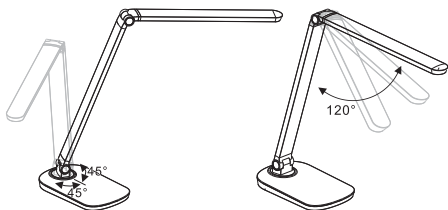

La lampada da scrivania a LED è la soluzione luminosa ideale per la tua casa.

Pannello di controllo

Back view

..... Ricarica per cellulare e Tablet grazie alla presenza della porta USB

SPECIFICHE TECNICHE:

Colore:Nero
 Dimensioni:51.5cm x 13.5 cm x 39.4 cm
 Materiale:ABS
 Voltaggio:8W
 Lumen:430Lumen
 Durata di vita media LED:50000 hours
 Colorazione: 2700-6500 K
 Colore:Bianco caldo, bianco freddo
 LED:42 a risparmio energetico SMD LEDs
 Funzioni:2 impostazioni di luminosità preimpostate
 Dimmerabile
 Colorazione regolabile
 Extra:Presenza di ricarica USB
 Funzione con Timer