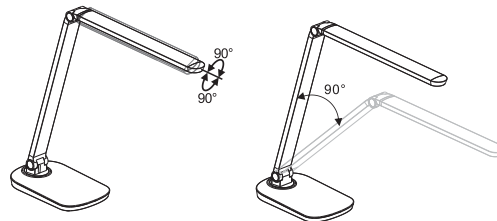

The LED desk light is ideal as a friendly lighting solution for home.

CONTROL PANEL

BACK VIEW

TECHNICAL SPECIFICATIONS:

Color:Black
 Dimensions:51.5cm x 13.5 cm x 39.4 cm
 Materials:ABS
 Voltage:8W
 Lumen:430Lumen
 LED lifetime:50000 hours
 Color temperature: 2700-6500 K
 Colors:Warm white, cool white
 LED:42 energy saving SMD LEDs
 Function:2 preset brightness settings
 Dimmable
 Color adjustable
 Extra:Built-in USB charger
 Timer function

Lampa biurkowa LED idealnie nadaje się jako przyjazne oświetlenie dla domu.

Panel sterowania

Widok z tyłu

..... Naładuj swój telefon komórkowy i tablet przez port USB

SPECYFIKACJA TECHNICZNA:

Czarny:kolor
 Wymiary: 51.5 cm x 13.5 cm x 39.4 cm
 Materiały: ABS
 Napięcie: 8W
 Lumen: 430 Lumen
 żywotność LED: 50000 godzin
 Temperatura barwowa: 2700-6500 K
 Kolory: ciepły i zimny
 LED: 42 energooszczędne diody LED SMD
 Funkcja: 2 poziomy ustawień jasności
 Możliwość przyciemniania
 Kolor regulowany
 Dodatek: Wbudowana ładowarka USB
 Funkcja timera