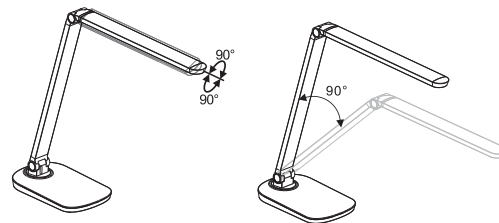

The LED desk light is ideal as a friendly lighting solution for home.

CONTROL PANEL

BACK VIEW

TECHNICAL SPECIFICATIONS:

Color:Black
 Dimensions:51.5cm x 13.5 cm x 39.4 cm
 Materials:ABS
 Voltage:8W
 Lumen:430Lumen
 LED lifetime:50000 hours
 Color temperature: 2700-6500 K
 Colors:Warm white, cool white
 LED:42 energy saving SMD LEDs
 Function:2 preset brightness settings
 Dimmable
 Color adjustable
 Extra:Built-in USB charger
 Timer function

La lámpara LED de escritorio le ofrece una iluminación ideal para su casa.

Panel de Control

Back view

ESPECIFICACIONES TÉCNICAS:

Color: Negro
 Dimensiones: 51.5cm x 13.5 cm x 39.4 cm
 Material: ABS
 Tensión: 8 W
 Intensidad: 430 Lumen
 Vida útil LED: 50000 horas
 Temperatura del color: 2700-6500 K
 Colores: Blanco cálido, blanco frío
 LED: 42 SMD LEDs de ahorro de energía
 Funciones: 2 ajustes de luminosidad predefinidos
 Regulable
 Color regulable
 Extra: Cargador USB incorporado
 Función temporizador