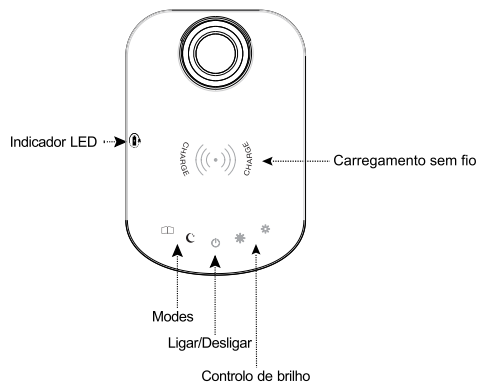

A luz de secretária LED é ideal como uma solução de iluminação suave para a casa.

Painel de controlo

Vista traseira

..... Carregar o seu telemóvel e tablet através da porta USB