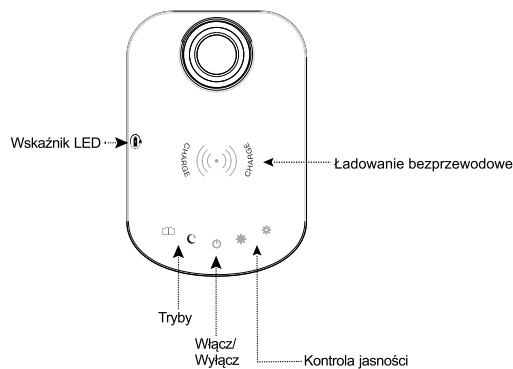

Lampa biurkowa LED idealnie nadaje się jako przyjazne oświetlenie dla domu.

Panel sterowania

Widok z tyłu

..... Naładuj swój telefon komórkowy i tablet przez port USB