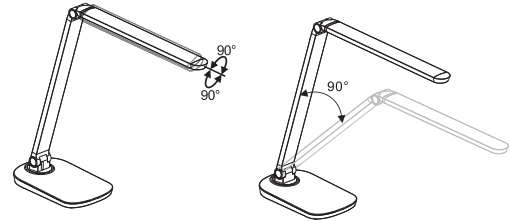

Die LED-Tischleuchte ist ideal als freundliche Lichtlösung für zu Hause.

Bedienfeld

Back view

..... Laden Sie Ihr Handy und Ihren Tablet-Computer über den USB-Anschluss auf.

TECHNISCHE DATEN:

Farbe: Schwarz

Abmessungen: 51.5cm x 13.5 cm x 39.4 cm

Werkstoffe: ABS

Spannung: 8W

Lumen: 430Lumen

LED-Lebensdauer: 50000 Stunden

Farbtemperatur: 2700-6500 K

Farben: Warmweiß, Kaltweiß

LED: 42 energiesparende SMD-LEDs