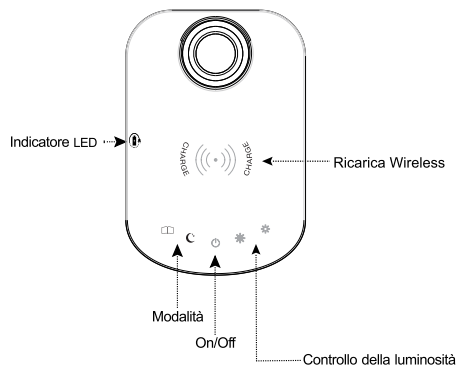

Lampa biurkowa LED idealnie nadaje się jako przyjazne oświetlenie dla domu.

Panel sterowania

Widok z tyłu

..... Naładuj swój telefon komórkowy i tablet przez port USB

SPECYFIKACJA TECHNICZNA:

Czarny:kolor
 Wymiary: 51.5 cm x 13.5 cm x 39.4 cm
 Materiały: ABS
 Napięcie: 8W
 Lumen: 430 Lumen
 żywotność LED: 50000 godzin
 Temperatura barwowa: 2700-6500 K
 Kolory: ciepły i zimny
 LED: 42 energooszczędne diody LED SMD
 Funkcja: 2 poziomy ustawień jasności
 Możliwość przyciemniania
 Kolor regulowany
 Dodatek: Wbudowana ładowarka USB
 Funkcja timera

La lampada da scrivania a LED è la soluzione luminosa ideale per la tua casa.

Pannello di controllo

Back view

..... Ricarica per cellulare e Tablet grazie alla presenza della porta USB

SPECIFICHE TECNICHE: