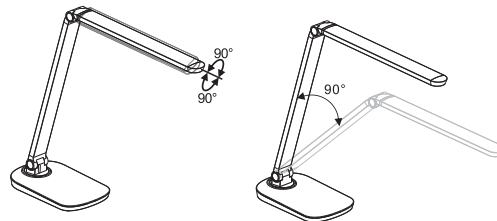

Het LED-bureaulampje is ideaal als een vriendelijke verlichtingsoplossing voor thuis.

Controle paneel

Achteraanzicht

..... Laad uw mobiele telefoon en tablet-pc op via de USB poort

TECHNISCHE SPECIFICATIES: