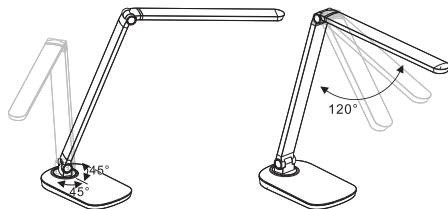

Die LED-Tischleuchte ist ideal als freundliche Lichtlösung für zu Hause.

Bedienfeld

Back view

..... Laden Sie Ihr Handy und Ihren Tablet-Computer über den USB-Anschluss auf.

TECHNISCHE DATEN:

Farbe: Schwarz