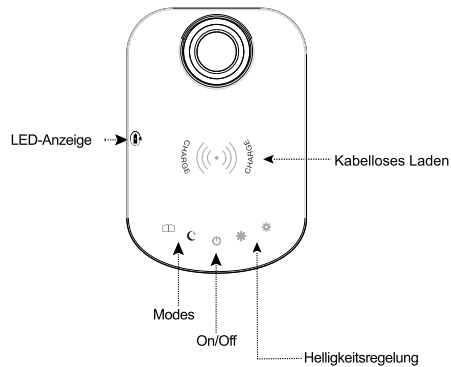

Die LED-Tischleuchte ist ideal als freundliche Lichtlösung für zu Hause.

Bedienfeld

Back view

..... Laden Sie Ihr Handy und Ihren Tablet-Computer über den USB-Anschluss auf.